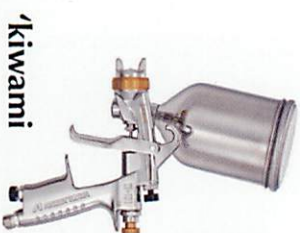

形式

用途	製品名	W-101 NPG (重力式)				W-101 NPG (重力式)			
		形式 (キヤノン形式)	塗料 ノズル口径	吹付け 空気圧力	形式 (キヤノン形式)	塗料 ノズル口径	吹付け 空気圧力		
溶剤ベース	max レアル max マルチエコ (3:1) 20LXクリヤー	136NPG (NP6)	Ø1.3	0.15MPa	146NPG (NP6)	Ø1.4	0.15MPa		
		136NPG (NP6)	Ø1.3	0.20MPa	146NPG (NP6)	Ø1.4	0.20MPa		
クリヤー	max イービス (3:1) RSクリヤー	136NPG (NP6)	Ø1.3	0.20MPa	146NPG (NP6)	Ø1.4	0.20MPa		
		136NPG (NP6)	Ø1.3	0.20MPa	146NPG (NP6)	Ø1.4	0.20MPa		

上記の推奨ノズルチャートは日本ペイント様とのテストに基づいて作成され、全世界で適用することができます。

1つの用途で推奨ノズルが複数ある場合は、お好みでお選び下さい。

吹付け空気圧力のセッティングは、必ずトリガーを完全に引いた状態で行ってください。

2010.11

NDX

〒104-0023 東京都中央区本町一丁目10番1号
有限会社 松本塗料屋
TEL(032)-232-7727 FAX(032)-232-7706
http://www.matsutanitoriyoya.co.jp
mail://info@matsutanitoriyoya.co.jp