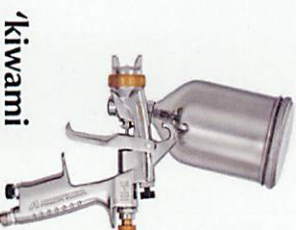

形式

用途	製品名	W-101 NPG (重力式)				W-101 NPG (重力式)			
		形式 (キヤノン形式)	塗料 ノズル口径	吹付け 空気圧力	形式 (キヤノン形式)	塗料 ノズル口径	吹付け 空気圧力		
溶剤ベース	max レアル max マルチエコ (3:1) 20LXクリヤー	136NPG (NP6)	Ø1.3	0.15MPa	146NPG (NP6)	Ø1.4	0.15MPa		
		136NPG (NP6)	Ø1.3	0.20MPa	146NPG (NP6)	Ø1.4	0.20MPa		
クリヤー	max イービス (3:1) RSクリヤー	136NPG (NP6)	Ø1.3	0.20MPa	146NPG (NP6)	Ø1.4	0.20MPa		
		136NPG (NP6)	Ø1.3	0.20MPa	146NPG (NP6)	Ø1.4	0.20MPa		

上記の推奨ノズルチャートは日本ペイント様とのテストに基づいて作成され、全世界で適用することができます。

1つの用途で推奨ノズルが複数ある場合は、お好みでお選び下さい。

吹付け空気圧力のセッティングは、必ずトリガーを完全に引いた状態で行ってください。

2010.11

NDX

〒104-0023 東京都中央区本町一丁目10番1号
有限会社 松本塗料屋
TEL(032)-232-7727 FAX(032)-232-7706
http://www.matsutanitoriyoya.co.jp
mail://info@matsutanitoriyoya.co.jp