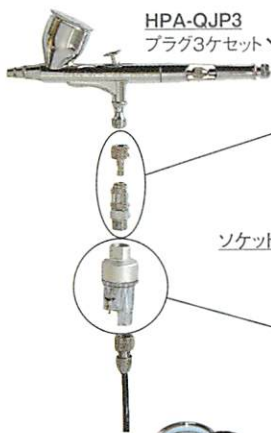

Airbrush Accessories

エアブラシアクセサリー

HPA-QJP3
プラグ3ケセット

ソケット

HPA-QJ
クイックジョイント
(プラグ+ソケットセット)
複数のエアブラシを
使用するのに便利。
エアブラシを簡単に取付け・
取外しできるジョイントセット。

HPA-MGF
ミニグリップフィルタ
ホース内のホコリや
水分除去に効果的。
使いやすいグリップタイプ。

HPA-FR
フィルタレギュレータ
エアブラシハンガーに接続
でき、手で圧力の調整が
できます。