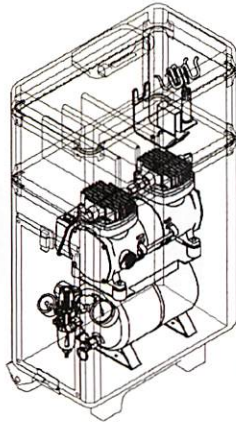

Oilfree Mini Compressor オイルフリーミニコンプレッサ

iwata studio series

イワタスタジオシリーズ

IS-975MB モバイルコンプレッサ

2本使用可能 タンク付

- 移動に適したキャリーケースにコンプレッサを収納
- タンク付で安定供給可能 ● 収納スペースあり(上段)
- 取出さず、そのまま使用可能、セッティングが簡単。
- 2箇所のホース取付口。エアブラシを2本同時使用可能
- オートON/OFFスイッチ機能付
- 減圧弁・除湿フィルタ・エアブラシホルダ・ブレードホース付属
- 接続口1/4オス(Lサイズ)

形式	IS-975MB
電動機定格出力 Ps (W)	1/6 (125)
最高吐出圧力 Mpa	0.42
空気量 無付加時 L/min	22.6
0.2Mpa時 L/min	12.0
質量 Kg	12
騒音値 dB	55以下
外形寸法(全幅×奥行×全高)mm	360×200×640
備考	ブレードホース3m(HPA-BH32)付属