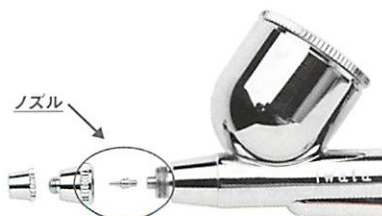

ソケット

HPA-QJ
クイックジョイント
(プラグ+ソケットセット)
複数のエアブラシを
使用するのに便利。
エアブラシを簡単に取付け・
取外しできるジョイントセット。

HPA-MGF
ミニグリップフィルタ
ホース内のホコリや
水分除去に効果的。
使いやすいグリップタイプ。

HPA-FR
フィルタレギュレータ
エアブラシハンガーに接続
でき、手で圧力の調整が
できます。

HPA-SH31
1/8(S)×1/8(S)3m
HPA-SH32
1/4(L)×1/8(S)3m
ストレートホース

HPA-CH41
1/8(S)×1/8(S)4m
HPA-CH32
1/4(L)×1/8(S)3m
コイルホース

HPA-BH31
1/8(S)×1/8(S)3m
HPA-BH32
1/4(L)×1/8(S)3m
ブレードホース

HPA-VJ5
5連バルブジョイント
最大5本のエアブラシを
使用できます。

HPA-ACP
エアブラシクリーニングポット
色換えや洗浄時の捨て吹き容器。
※エアブラシは別売りです。

HPA-H2
エアブラシハンガー
すべてのエアブラシに
使用できます。

各エアブラシの交換用ノズル・ニードル

ノズル・ニードルを曲がったまま使用すると破損の原因になります。新品の部品と交換して、使用ください。

ニードル

型式(ノズル口径)	ノズル部品コード	ニードル部品コード
HP-AH (0.2mm)	98531430	98530030
HP-BH (0.2mm)		
HP-AP (0.2mm)		
HP-BP (0.2mm)		
HP-AR (0.3mm)	98532590	
HP-BR (0.3mm)		
HP-BS (0.3mm)	98530390☆	98531360