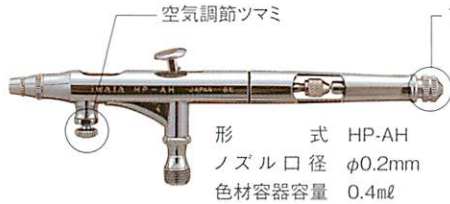

Airbrush エアーブラシ

ハイラインシリーズ HP-AH/HP-BH *Nail*

W フ 空気

プリセットハンドル、空気調節つまみ機能を標準装備した高級シリーズ。細かな作業のネイルアートに最適です。

形 式 HP-AH
ノズル口径 φ0.2mm
色材容器容量 0.4ml

形 式 HP-BH
ノズル口径 φ0.2mm
色材容器容量 1.5ml

HPプラスシリーズ HP-AP/HP-BP *Nail&Body&Make*

W フ

“プリセットハンドル”をプラスした定番シリーズ

形 式 HP-AP
ノズル口径 φ0.2mm
色材容器容量 0.4ml

形 式 HP-BP
ノズル口径 φ0.2mm
色材容器容量 1.5ml

エクリップスシリーズ HP-BS *Body&Tanning*

W ドロップ

ドロップインノズル(はめ込み式ノズル)を採用した汎用性の高いシリーズ。

色材経路が大きいので、詰まりにくく、広い面を塗布するボディアートに適しています。

ドロップインノズル

形 式 HP-BS
ノズル口径 φ0.3mm
色材容器容量 1.5ml

レボリューションシリーズ HP-AR/HP-BR *Nail&Body&Make*

W

使い易さ、お求め易さを追及したシリーズ。

形 式 HP-AR
ノズル口径 φ0.3mm
色材容器容量 0.4ml

形 式 HP-BR
ノズル口径 φ0.3mm
色材容器容量 1.5ml

W …… ダブルアクション